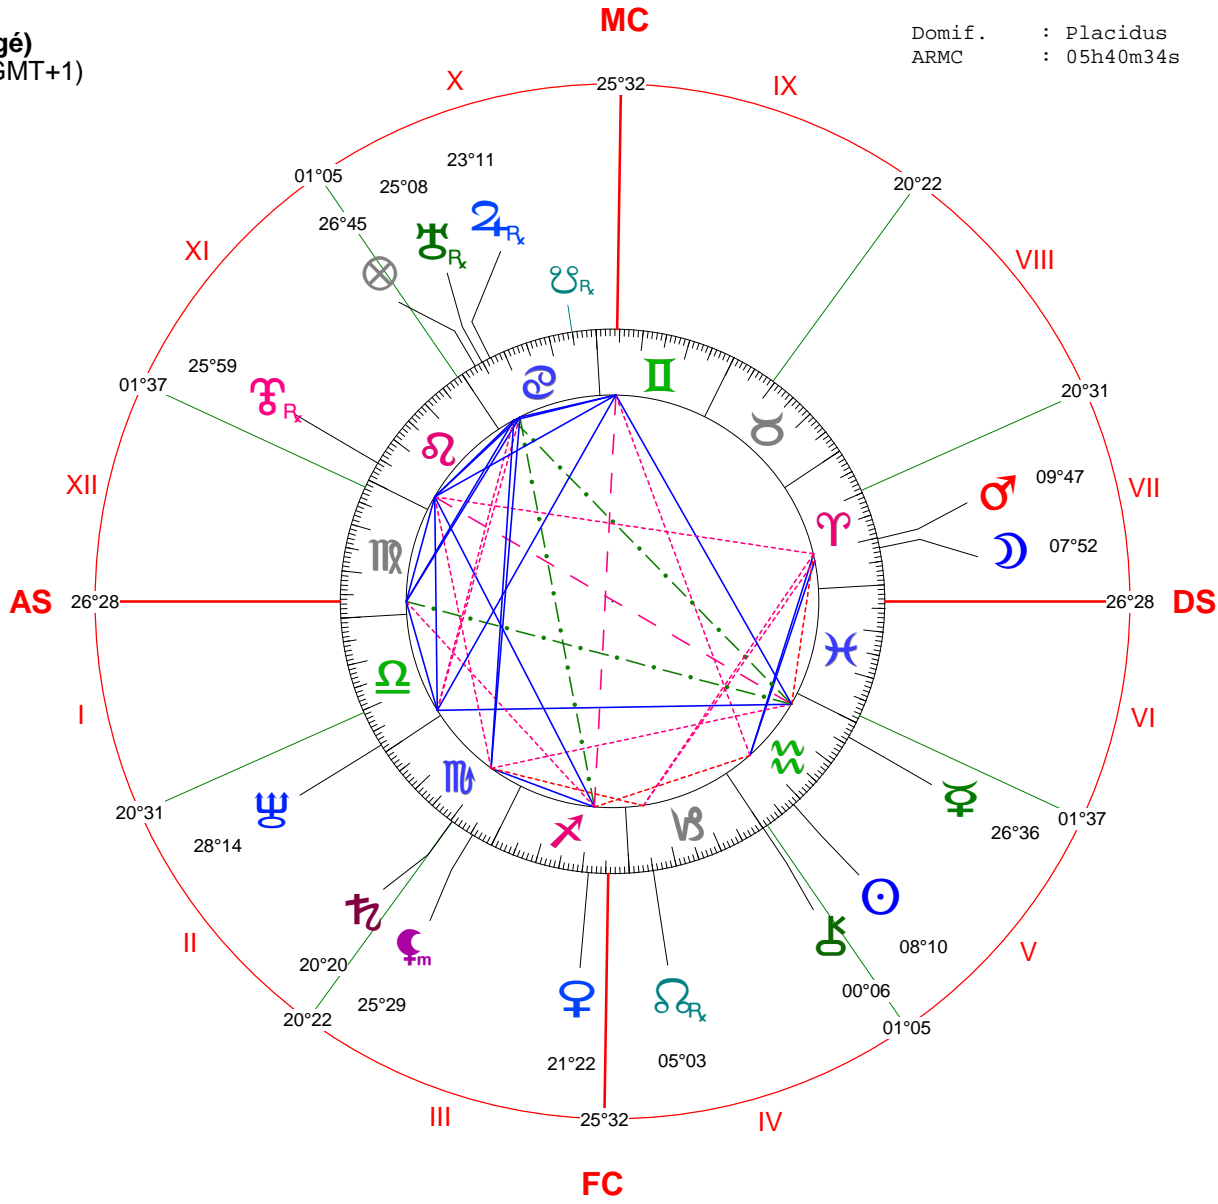

**Nicolas SARKÖZY (Corrigé)**  
 28/01/1955 à 22h02m00 (GMT+1)  
 PARIS XVII  
 48N53 - 00E18

Domif. : Placidus  
 ARMC : 05h40m34s

NATAL

Directions (Termes Egypt.)

♄	28♌	09/03/1957	2:01
♄	00♌	07/12/1959	4:10
♄	06♌	04/03/1968	13:01
♄	14♌	06/03/1979	24:01
♄	21♌	30/10/1988	33:09
♄	28♌	08/07/1998	43:05
♄	00♍	15/04/2001	46:02
♄	07♍	31/12/2010	55:11
♄	11♍	19/07/2016	61:05
♄	19♍	13/08/2027	72:06
♄	24♍	23/06/2034	79:04
♄	00♎	12/08/2042	87:06

Almuten Figuris et des planètes. Dignités essentielles (termes égyptiens).

Plan	Maît	Exal	Trip	Terme	Décan	Chute	Exil	Pérég	Almuten	Score
☉	♄		♄	♀	♀		☉	P	♄	14
☾	♄	☉	♄	♀	♄	♄	♀	P	♄	16
♃	♄		♃	♄	☾		☉		♄	25
♀	♄		♄	♄	♄		♄	P	♄	28
♂	♄	☉	♄	♀	♄	♄	♀		♄	18
♄	☾	♄	♄	♄	☾	♄	♄		♄	15
♄	♄		♄	♄	♀	☾	♀	P	♄	21
♁	♄	♄	☾	♄	♄	♀	♄		♄	
☉	☉		♄	♄	♄		♄		☉	

Longitudes et antisces

	Longit.	Antisce
☉	08♌10	21♍49
☾	07♌52	22♍07
♃	26♌36	03♍23
♀	21♌22	08♍37
♂	09♌47	20♍12
♄	23♌11	06♍48
♄	20♌20	09♍39

Parts arabes

Vie	29♌18
Maladie	07♌00
Mère	09♌57
Père	14♌18
Enfants	29♌18
Avenir enfants	09♌57
Mort	02♌59
Actes	08♌55
Mariage (h)	27♌29
Mariage (f)	25♌26

Almuten des maisons

I	♃	V	♃♄	IX	☾
II	♀	VI	♀	X	♃
III	♂	VII	♂	XI	☉♄
IV	♄	VIII	♂	XII	♃

Eclipses proches (heure locale)

●	25.12.1954 - 08h36	02♌58
●	08.01.1955 - 13h33	17♌21
●	05.06.1955 - 15h23	14♌15
●	20.06.1955 - 05h10	28♌04